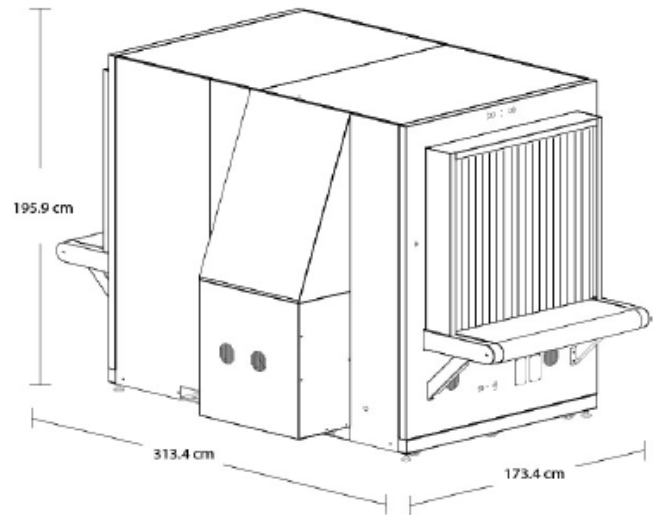

ВОЗМОЖНОСТИ ДОСМОТРА

- Разрешающая способность: 40-38 AWG
- Пространственное разрешение: 1,0 мм по горизонтали, 1,3 мм по вертикали
- Проникающая способность (в стали): 39-37 мм
- Контрастная чувствительность: 24 цветовых тона, 4096 оттенков серого

РЕНТГЕНОВСКИЙ ГЕНЕРАТОР

- Анодное напряжение: два по 180 кВ (рабочее 165 кВ)
- Источник излучения: герметичная, необслуживаемая колба
- Ток источника: 1,2 мА каждый
- Охлаждение: масляная ванна с воздушным (конвекционным) охлаждением
- Направление пучка: диагонально вверх, горизонтально вбок
- Детекторная линейка: L-образная, 4736 каналов

КОМПЬЮТЕР

- Процессор: Intel® Core i5
- Память: 4 Гб RAM
- Жесткий диск: HDD 500 Гб, SSD 120 Гб
- Видеокарта: 1 Гб, выход на два дисплея
- ОС: Windows OS
- Источник бесперебойного питания: на 20 минут автономной работы компьютера

ВИДЕО

- Тип дисплея: два ЖК монитора 24"
- Разрешение дисплея: 1600 x 1200, 24-бит цвет

ЭКСПЛУАТАЦИЯ

- Температура окружающей среды: 0°C ...+40°C
- Температура хранения: -20°C ...+60°C
- Влажность: до 95% (без конденсации)
- Питание: 220В (±10%), 50 Гц, 15 А макс

БЕЗОПАСНОСТЬ

- Соответствие стандартам: USFDA (21-CFR 1020-40)
- Стандартная утечка радиации менее 0,1 мр/ч (разрешенное значение в соответствии с государственными стандартами США составляет менее 0,5 мр/ч).

СТАНДАРТНЫЕ ФУНКЦИИ (В БАЗОВОМ КОМПЛЕКТЕ)

• Разделение материалов по трем или шести цветам в зависимости от атомного номера и плотности • Разделение органика/неорганика • Улучшенное изображение Picture Perfect • Плавное увеличение изображение от 1 до 64 крат (ZOOM) • 2-х кратное увеличение по 9-ти участкам изображения • Перемещение увеличенного изображения на экране • Измерение атомного номера • Цветное и черно-белое изображение • Компенсация геометрических искажений • Негативное изображение • Псевдоцвет • Оконтурирование • Функция повышенной проникающей способности • Управление изображением в реальном времени • Автоматическое архивирование изображений (до 150 000 снимков)	• Просмотр библиотеки изображений (до 100 изображений) • Ручное сохранение изображений • Счетчик багажа • Непрерывный досмотр • Сканирование в обоих направлениях • Многоуровневый доступ • Возможность подключения к локальной сети по протоколу TCP/IP для удаленного контроля и диагностики • Программа тренировки операторов • Возможность подключения принтера • Диагностика в реальном времени • Выделение непрозрачных участков изображения • Мощный привод ленты конвейера • Создание комментариев к изображениям • Русифицированное ПО и пульт оператора • Возможность подключения принтера

ДОПОЛНИТЕЛЬНЫЕ ОПЦИИ:

• Программа автоматического обнаружения взрывчатых и наркотических веществ по заданному атомному номеру. • Программа проекции изображений запрещенных предметов, для проверки бдительности операторов (TIP) • Входные и выходные роликовые столы/рольганги (шаг 0,5 метра) • Удаленное место оператора, до 30 м	• Удаленное место оператора по локальной сети. • Станция удаленной поддержки оператора по локальной сети • Станция администратора управления установками по локальной сети • Модуль сопряжения с багажными конвейерными системами • Климатическое исполнение • Окраска корпуса в цвет под заказ