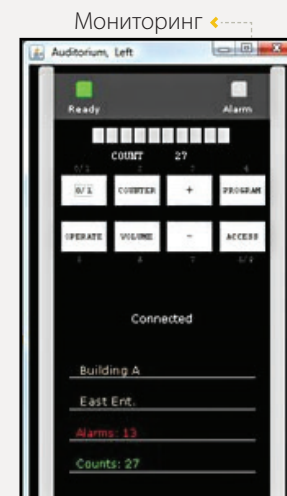

ПОДКЛЮЧЕНИЕ К КОМПЬЮТЕРНОЙ СЕТИ (ОПЦИЯ)